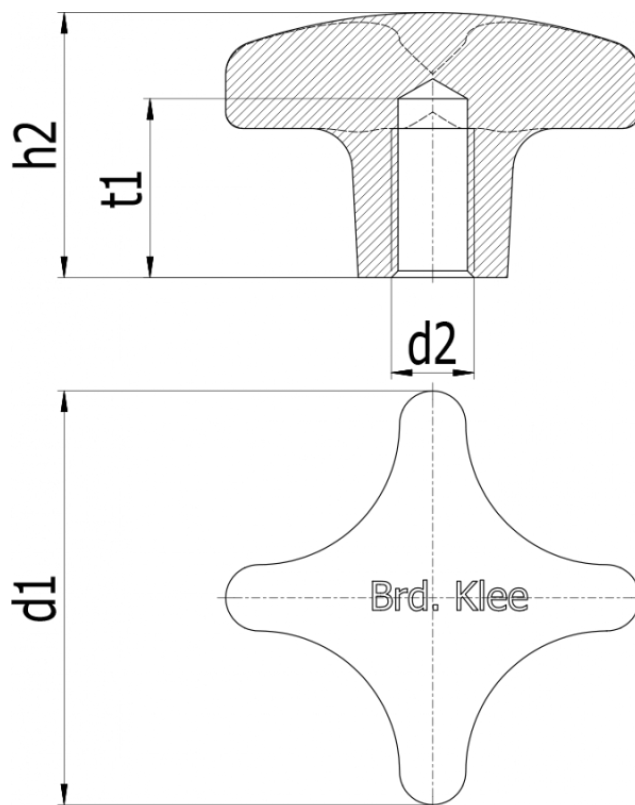

Varenummer: 20DIN6335NI40M8E

Beskrivelse: E+G Rustfast stjernegreb DIN6335-NI-40-M8-E

## Mål

d1	= 40
d2	= M8
h2	= 25
h4	= 13
t1	= 15
Vægt i (g)	= 62